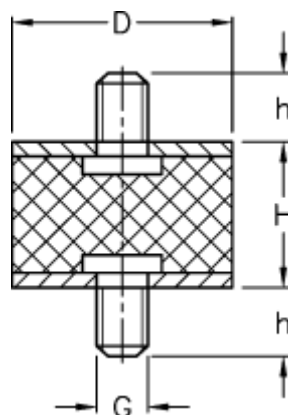

Varenummer: 51101091002660

Beskrivelse: KLEE Vibrationsdæmper type 1
25-20-1, M6x18/M6x18, NBR - 57 shore

Mål

D = 25
G = M6
h = 18
H = 20